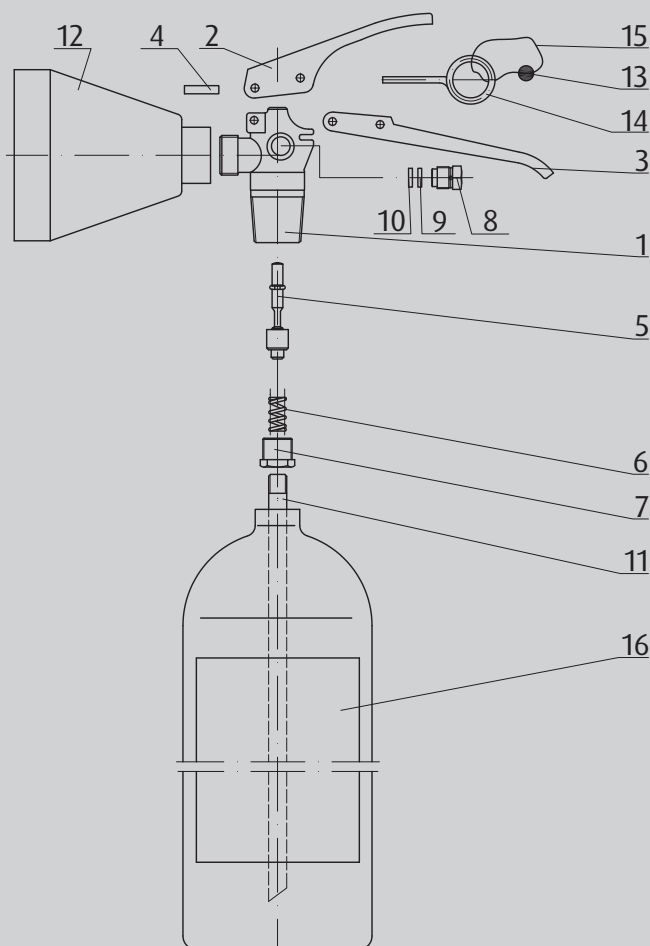

## Karta części zamiennych:

Lp. Nazwa części:

1. Zawór kpl. (poz. od 1 do 11)
2. Dźwignia spustowa
3. Uchwyt zaworu
4. Nit drążony  $\varnothing 4 \times 23,5$
5. Tłoczek kpl.
6. Sprężyna
7. Korek sprężyny
8. Korek bezpiecznika
9. Bezpiecznik
10. Podkładka
11. Rurka syfonowa
12. Dysza wylotowa
13. Plomba BAVARIA
14. Zawleczka  $\varnothing 3,5$
15. Druk przewodowy
16. Etykieta serwisowa